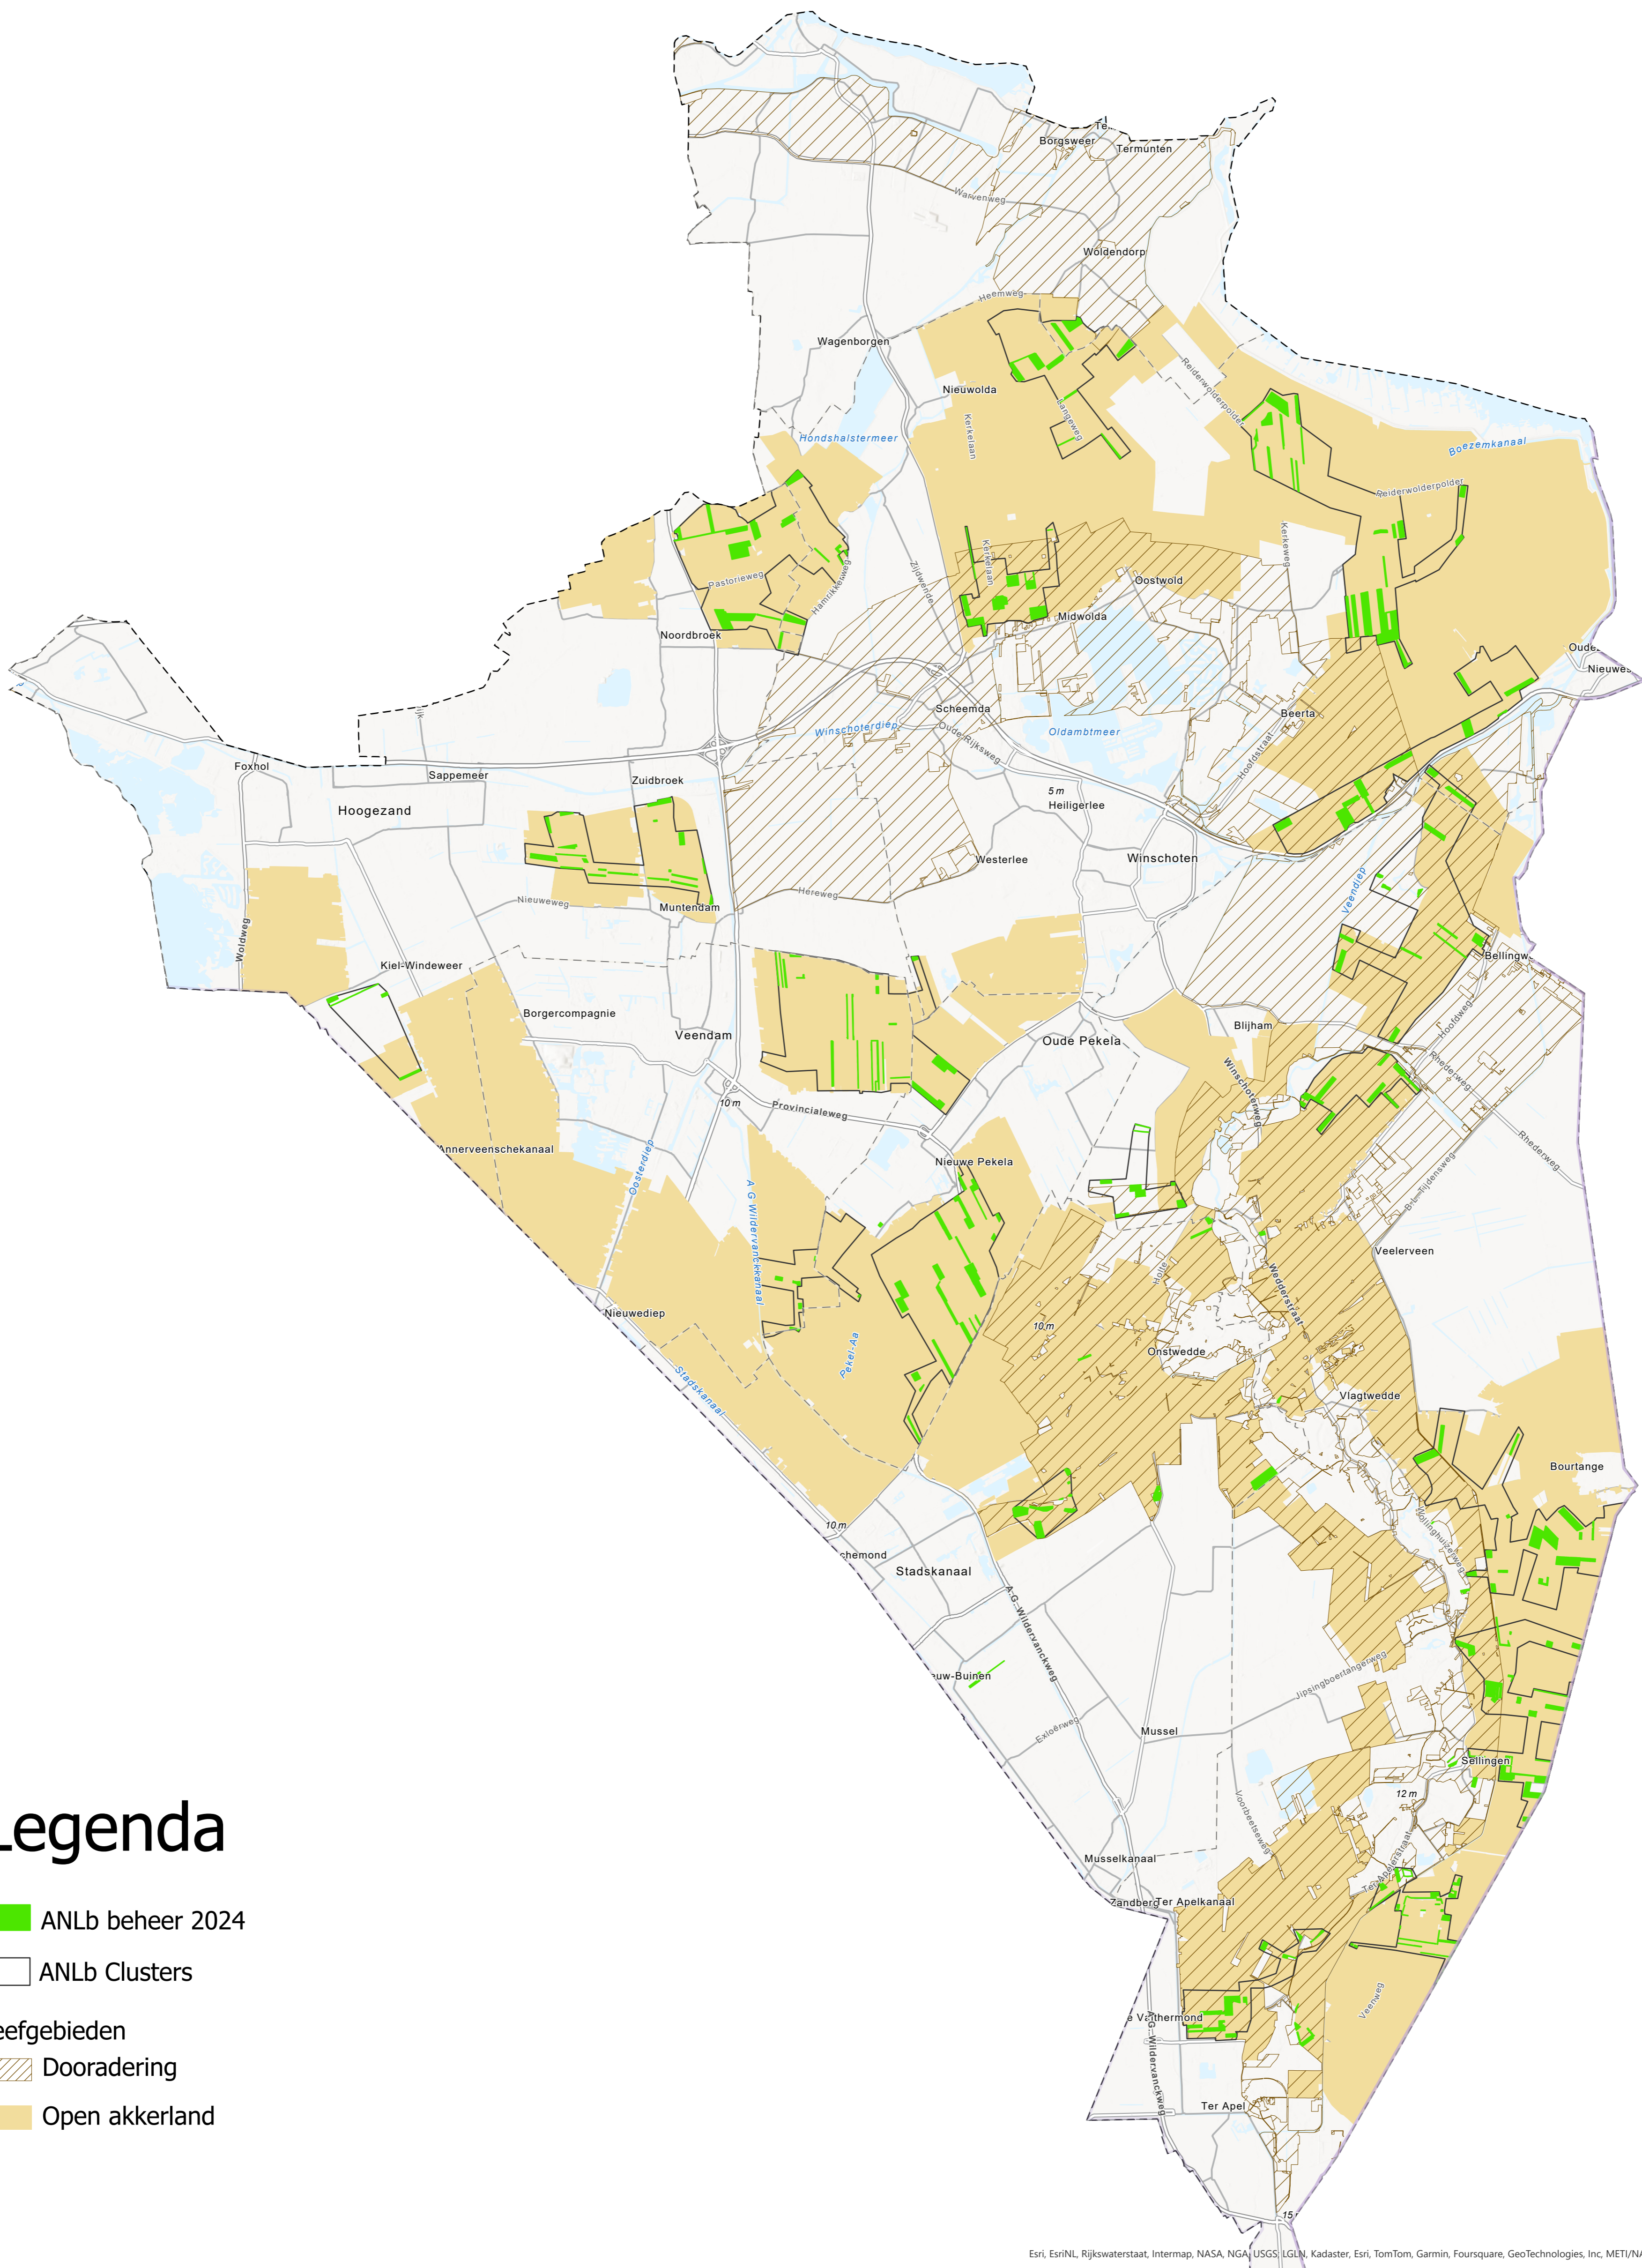

Agrarisch Natuur- en Landschapsbeheer

ANOG 2024

Legenda

- ANLb beheer 2024
- ANLb Clusters
- Leefgebieden
- Dooradering
- Open akkerland

0 5 10 km